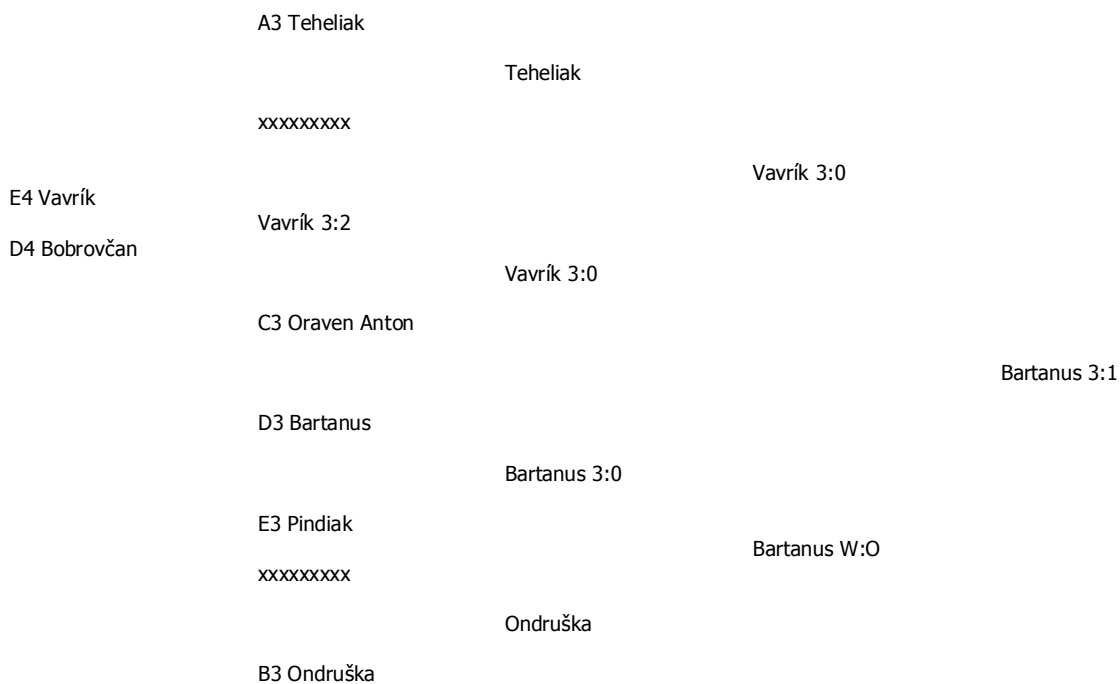

28. ROČNÍK TURNAJA VETERÁNOV LIPTOVA
RUŽOMBEROK 21.12. 2013 - KATEGÓRIA 50-59 ROČNÍK

**28. ROČNÍK TURNAJA VETERÁNOV LIPTOVA
RUŽOMBEROK 21.12. 2013 - KATEGÓRIA 50-59 ROČNÍ**

	Skupina A-1	1	2	3	4	Skóre	Body	Poradie
1	Pančík Vladimír	x	3:1	3:0		6:1	4	1.
2	Pečko Ľubomír	1:3	x	3:0		4:3	2	2.
3	Tekeliak Dušan	0:3	0:3	x		0:6	0	3.
4					x			
	<i>1. 1-4</i>	<i>2. 2-3</i>	<i>3. 4-3</i>	<i>4. 1-2</i>	<i>5. 2-4</i>	<i>6. 3-1</i>		
	Skupina B-2	1	2	3	4	Skóre	Body	Poradie
1	Tužinský Ľubomír	x	3:0	3:0		6:0	4	1.
2	Ondruška Ján	0:3	x	2:3		2:6	0	3.
3	Drahovský Eduard	0:3	3:2	x		3:5	2	2.
4					x			
	<i>1. 1-4</i>	<i>2. 2-3</i>	<i>3. 4-3</i>	<i>4. 1-2</i>	<i>5. 2-4</i>	<i>6. 3-1</i>		
	Skupina C-3	1	2	3	4	Skóre	Body	Poradie
1	Kmet' Milan	x	3:1	3:1		6:2	4	1.
2	Kandera Ladislav	1:3	x	3:0		4:3	2	2.
3	Oravec Anton	1:3	0:3	x		1:6	0	3.
4					x			
	<i>1. 1-4</i>	<i>2. 2-3</i>	<i>3. 4-3</i>	<i>4. 1-2</i>	<i>5. 2-4</i>	<i>6. 3-1</i>		
	Skupina D-4	1	2	3	4	Skóre	Body	Poradie
1	Karolčík Jaroslav	x	3:1	3:0	3:0	9:1	6	1.
2	Veselovský Jozef	1:3	x	3:0	3:0	7:3	4	2.
3	Bartánus Peter	0:3	0:3	x	3:1	3:7	2	3.
4	Bobrovčan Miroslav	0:3	0:3	1:3		1:9	0	4.
	<i>1. 1-4</i>	<i>2. 2-3</i>	<i>3. 4-3</i>	<i>4. 1-2</i>	<i>5. 2-4</i>	<i>6. 3-1</i>		
	Skupina E-5	1	2	3	4	Skóre	Body	Poradie
1	Bystričan Marián	x	0:3	3:0	3:2	6:5	4	2.
2	Lauko Vladimír	3:0	x	3:0	3:0	9:0	6	1.
3	Vavřík Miroslav	0:3	0:3	x	2:3	2:9	2	4.
4	Pindiak Peter	2:3	0:3	3:2		5:8	0	3.
	<i>1. 1-4</i>	<i>2. 2-3</i>	<i>3. 4-3</i>	<i>4. 1-2</i>	<i>5. 2-4</i>	<i>6. 3-1</i>