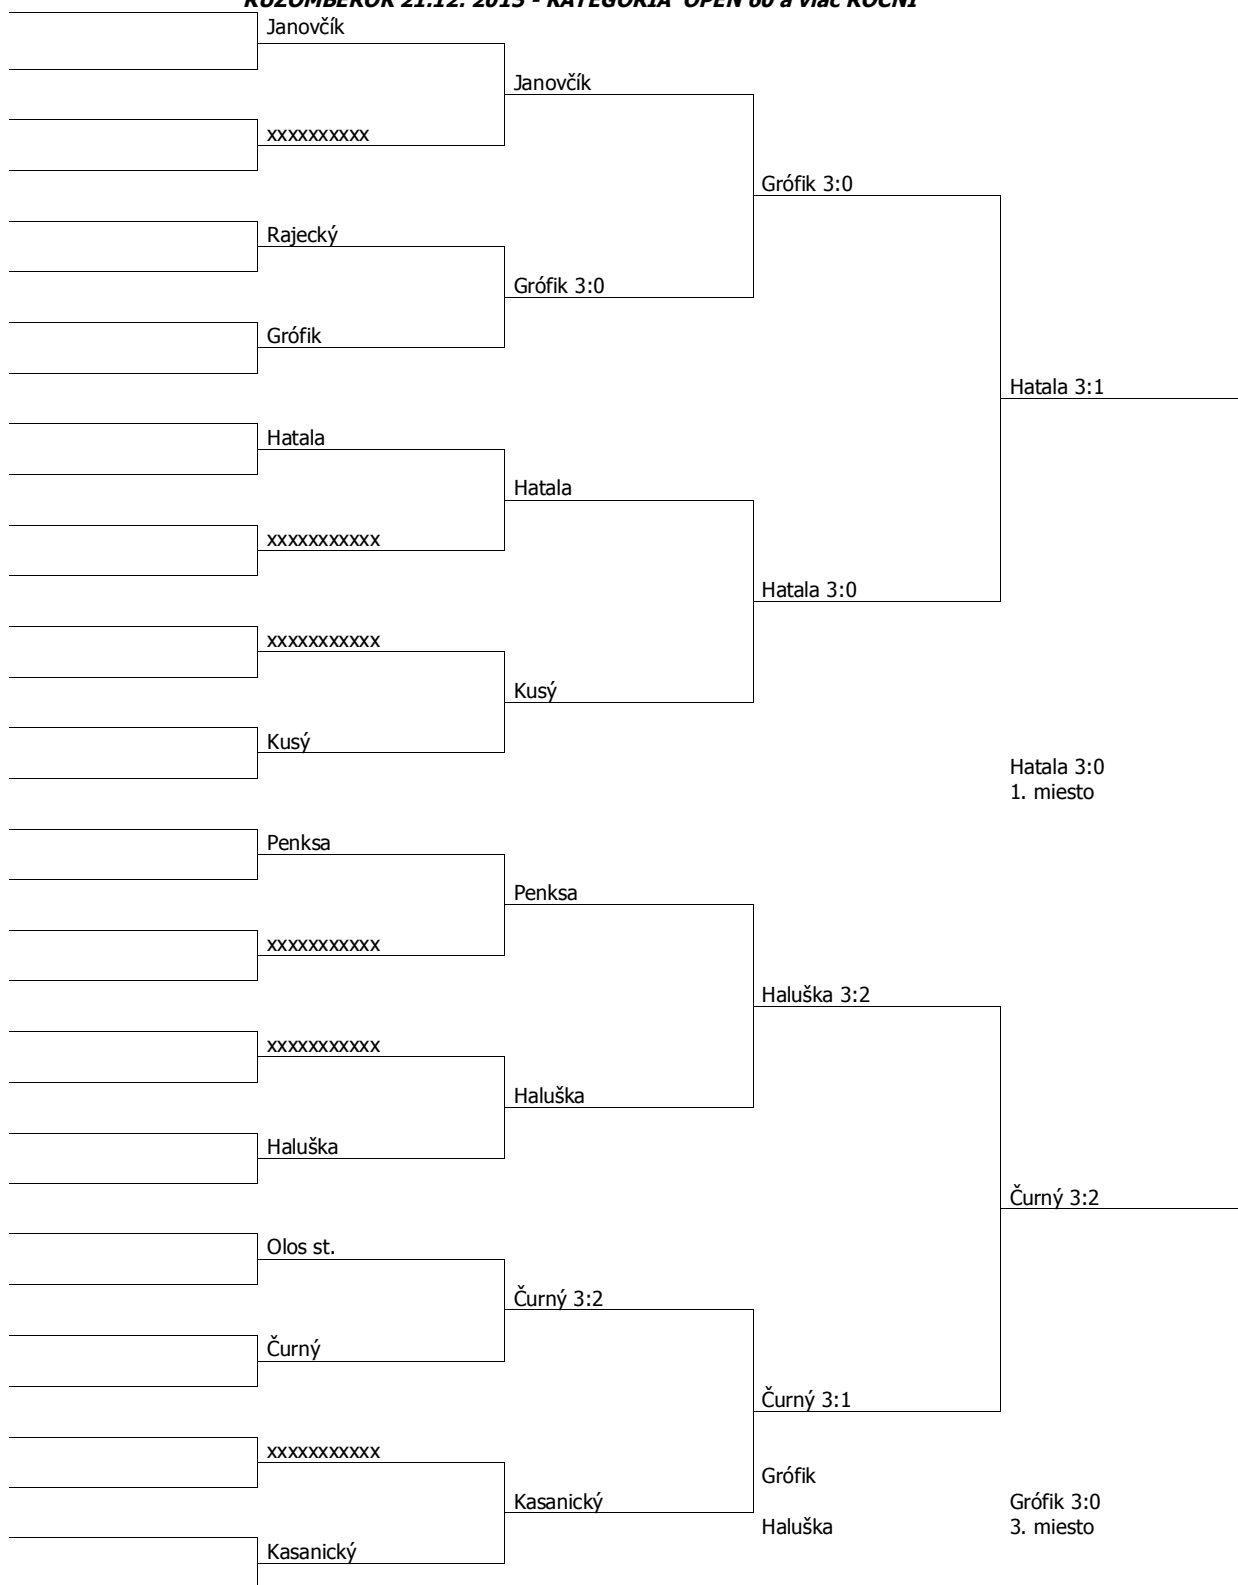

**28. ROČNÍK TURNAJA VETERÁNOV LIPTOVA
RUŽOMBEROK 21.12. 2013 - KATEGÓRIA OPEN 40-59 ROČNÍ**

**28. ROČNÍK TURNAJA VETERÁNOV LIPTOVA
RUŽOMBEROK 21.12. 2013 - KATEGÓRIA OPEN 60 a viac ROČNÍ**

**28. ROČNÍK TURNAJA VETERÁNOV LIPTOVA
RUŽOMBEROK 21.12. 2013 - KATEGÓRIA 60 - 69 ROČNÍ**