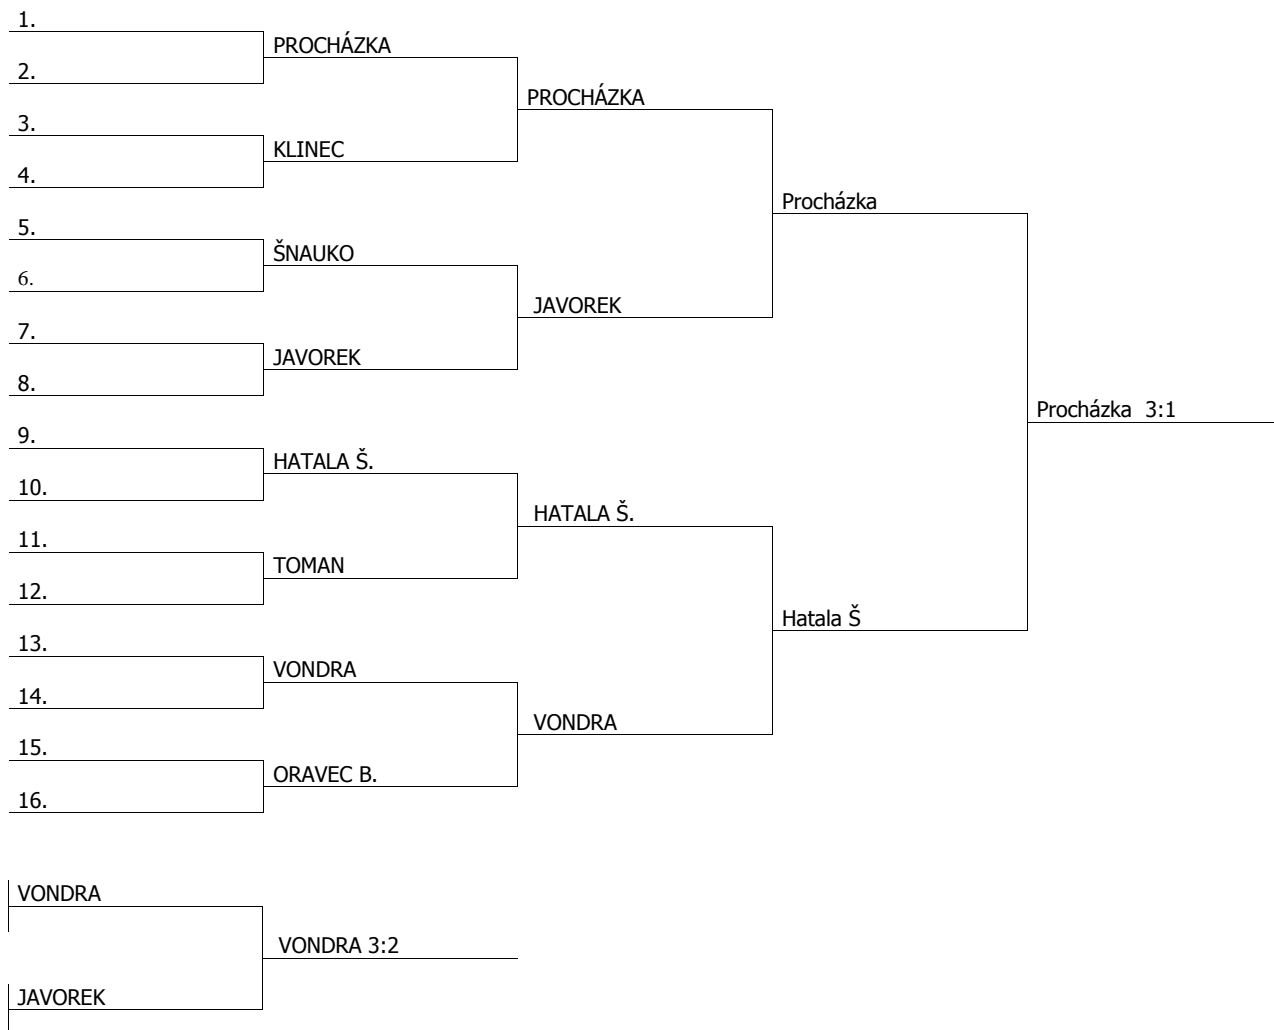

29. ROČNÍK TURNAJA VETERÁNOV LIPTOVA
LISKOVÁ 20.12. 2014 - KATEGÓRIA 40-49 ROČNÍ – 2. STUPEŇ

29. ROČNÍK TURNAJA VETERÁNOV LIPTOVA
LISKOVÁ 20.12. 2014 - KATEGÓRIA 50-59 ROČNÍ - SKUPINY

	Skupina A-1	1	2	3	4	Skóre	Body	Poradie
1	Tužinský	x	3:0	3:0	3:0	9:0	6	1.
2	Schober	0:3	x	3:0	3:1	6:4	5	2.
3	Karník	0:3	0:3	x	0:3	0:9	3	4.
4	Gallo	0:3	1:3	3:0	x	4:6	4	3.
	<i>1. 1-4</i>	<i>2. 2-3</i>	<i>3. 4-3</i>	<i>4. 1-2</i>	<i>5. 2-4</i>	<i>6. 3-1</i>		

	Skupina B-2	1	2	3	4	Skóre	Body	Poradie
1	Karolčík	x	3:0	3:0	3:0	9:0	6	1.
2	Veselovský J. ml.	0:3	x	0:3	3:2	3:8	4	3.
3	Bystričan	0:3	3:0	x	3:2	6:5	5	2.
4	Kandera	0:3	2:3	2:3	x	4:9	3	4.
	<i>1. 1-4</i>	<i>2. 2-3</i>	<i>3. 4-3</i>	<i>4. 1-2</i>	<i>5. 2-4</i>	<i>6. 3-1</i>		

	Skupina C-3	1	2	3	4	Skóre	Body	Poradie
1	Kačník	x	3:2	3:1	3:1	9:4	6	1.
2	Hýravý	2:3	x	3:0	3:0	8:3	5	2.
3	Oravec T.	1:3	0:3	x	3:0	4:6	4	3.
4	Bobrovčan	1:3	0:3	0:3	x	1:9	3	4.
	<i>1. 1-4</i>	<i>2. 2-3</i>	<i>3. 4-3</i>	<i>4. 1-2</i>	<i>5. 2-4</i>	<i>6. 3-1</i>		

	Skupina D-4	1	2	3	4	Skóre	Body	Poradie
1	Šeffler	x	2:3	3:0	3:1	8:4	5	2.
2	Pečko	3:2	x	3:0	3:0	9:2	6	1.
3	Blišťan	0:3	0:3	x	0:3	0:9	3	4.
4	Bartánus	1:3	0:3	3:0		4:6	4	3.
	<i>1. 1-4</i>	<i>2. 2-3</i>	<i>3. 4-3</i>	<i>4. 1-2</i>	<i>5. 2-4</i>	<i>6. 3-1</i>		

	Skupina E-5	1	2	3	4	Skóre	Body	Poradie
1	Dzúrik	x	2:3	3:1	3:2	8:6	5	2.
2	Lauko	3:2	x	3:0	1:3	7:5	5	3.
3	Vavřík	1:3	0:3	x	1:3	2:9	3	4.
4	Švec	2:3	3:1	3:1		8:5	5	1.
	<i>1. 1-4</i>	<i>2. 2-3</i>	<i>3. 4-3</i>	<i>4. 1-2</i>	<i>5. 2-4</i>	<i>6. 3-1</i>