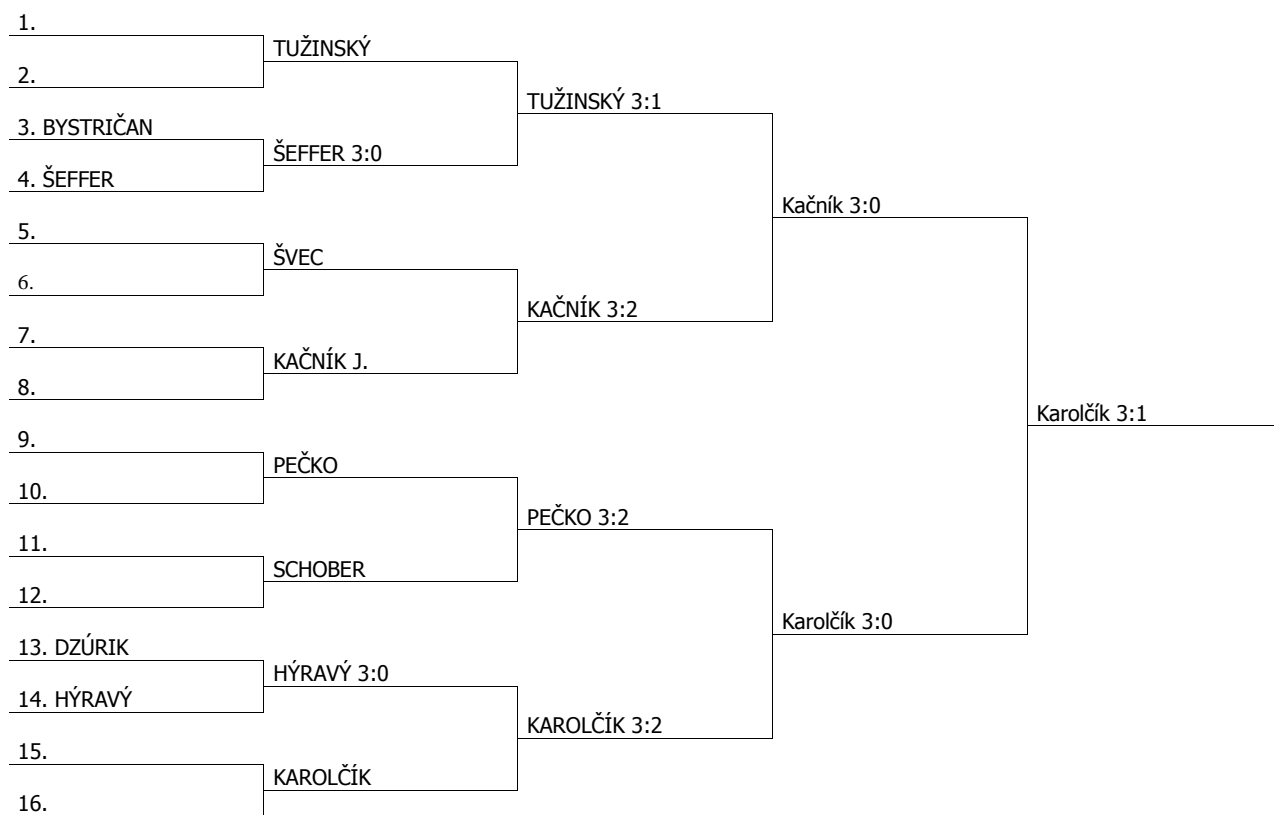

29. ROČNÍK TURNAJA VETERÁNOV LIPTOVA
LISKOVÁ 20.12. 2014 - KATEGÓRIA 50-59 ROČNÍ – DRUHÝ STUPEŇ