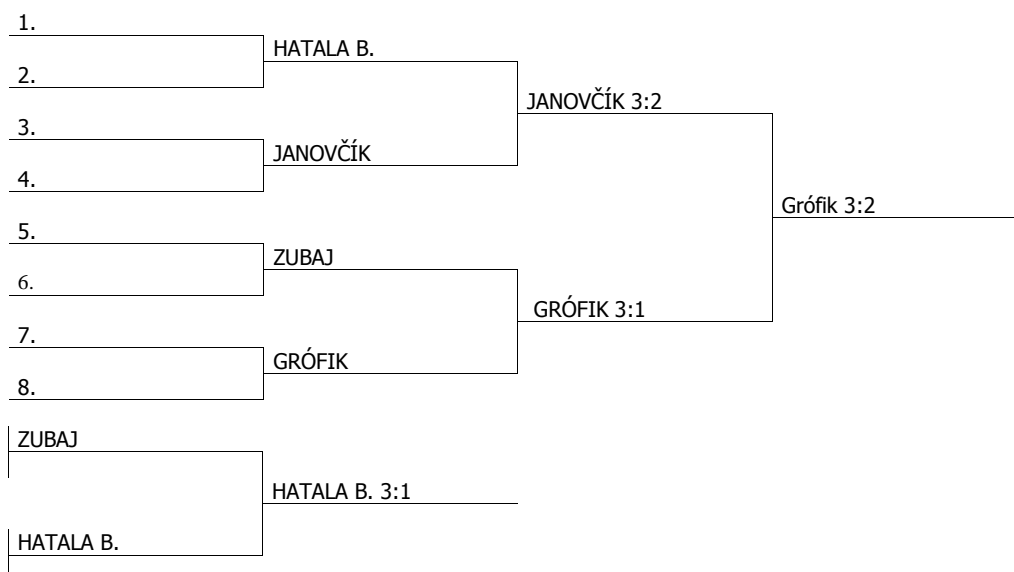

29. ROČNÍK TURNAJA VETERÁNOV LIPTOVA
LISKOVÁ 20.12. 2014 - KATEGÓRIA 60-69 ROČNÍ – DRUHÝ STUPEŇ