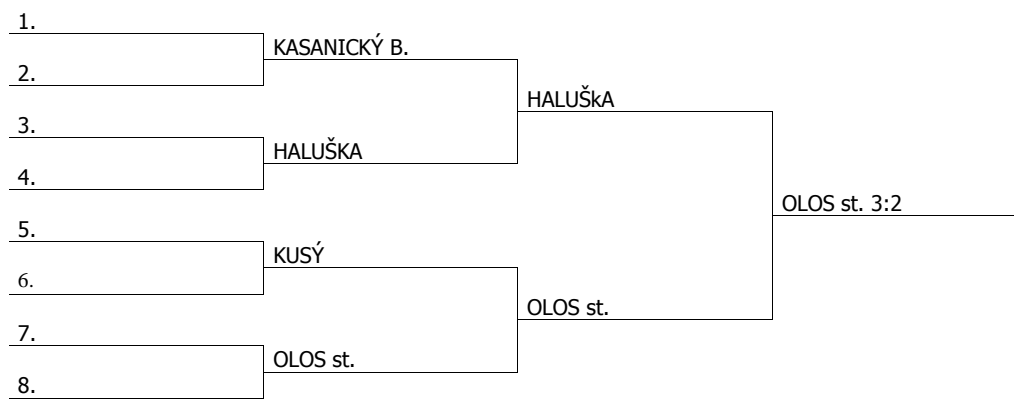

29. ROČNÍK TURNAJA VETERÁNOV LIPTOVA
LISKOVÁ 20.12. 2014 - KATEGÓRIA 70 a VIAC ROČNÍ – DRUHÝ STUPEŇ

7.Kusý

8.Kasanický

Kasanický 3:0