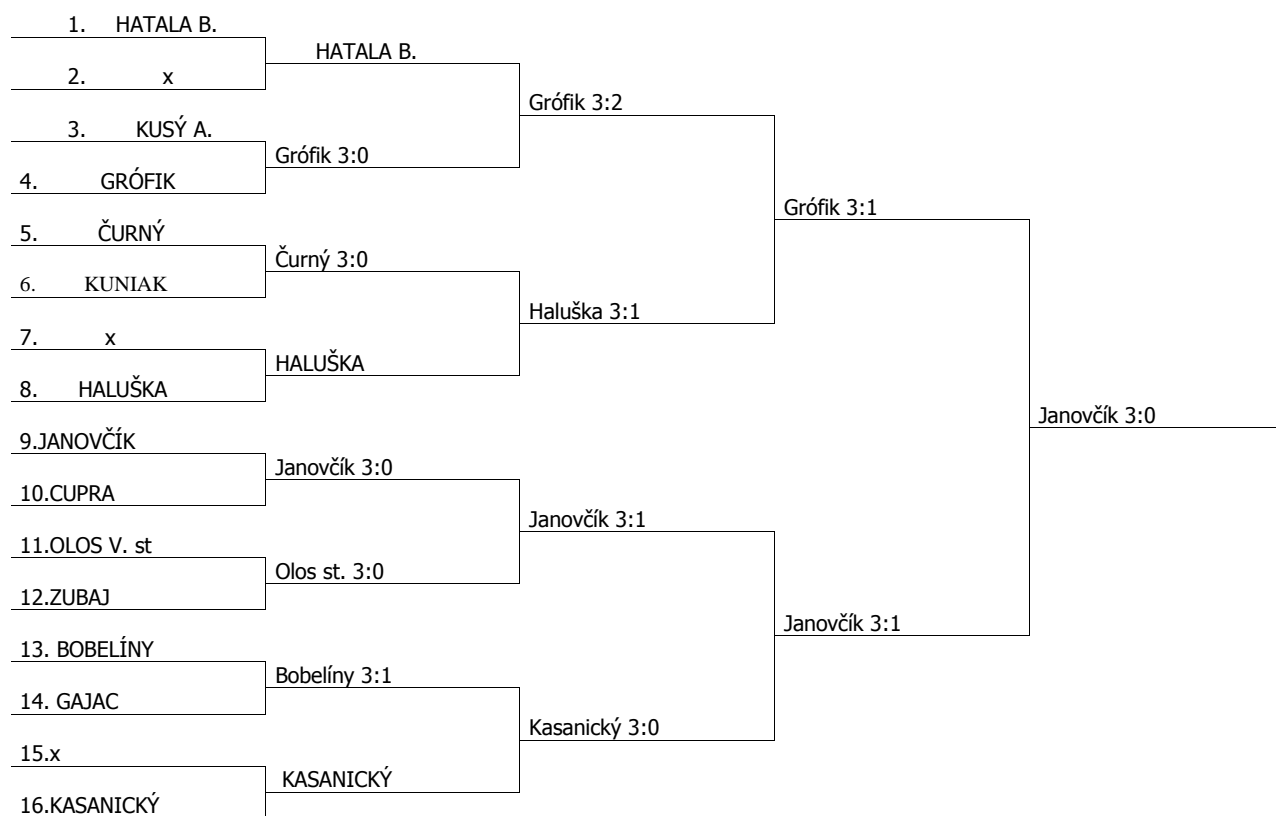

**29. ROČNÍK TURNAJA VETERÁNOV LIPTOVA**

**LISKOVÁ 20.12. 2014 - KATEGÓRIA OPEN 40-59 ROČNÍ**

**29. ROČNÍK TURNAJA VETERÁNOV LIPTOVA  
LISKOVÁ 20.12. 2014 – KATEGÓRIA OPEN 60 a viac ROČNÍ**

**O 3. miesto**